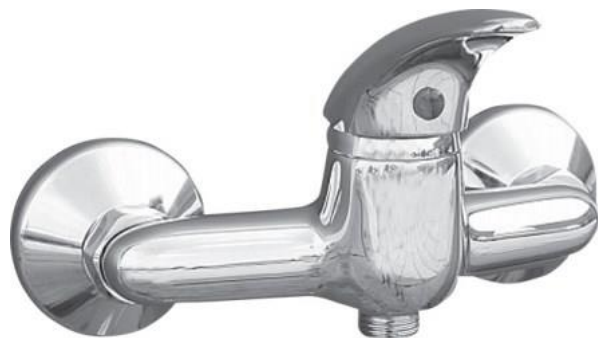

# Zdravotechnická instalace

- Baterie umyvadlová – EASY umyvadlová baterie 100mm, stojánková, páková, bez otvírání odpadu, chrom
- Vpust' - CONCEPT umyvadlová výpust' 5/4", CLICK/CLACK, s přepadem, velká zátka, chrom

# Zdravotechnická instalace

- Zástěna sprchová CONCEPT 100 NEW sprchový kout 900x900x1900mm čtverec, 4 dílný, stříbrná matná/čiré sklo s AP
- Vanička EASY sprchová vanička 900x900mm čtverec, litý mramor, bílá

# Zdravotechnická instalace

- Sprchová baterie – EASY sprchová baterie 150mm, bez příslušenství, chrom
- Sprchový set – EASY JAMAICA JA 202 sprchový set hlavice 85mm, tyč 580mm, hadice 1500mm, chrom